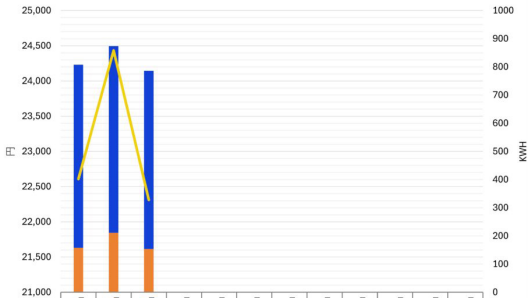

■ 使用量(平日) ■ 使用量(休日・夜間) — 電気料金

使用量(休日・夜間)

650

663

632

使用量(平日)

158

211